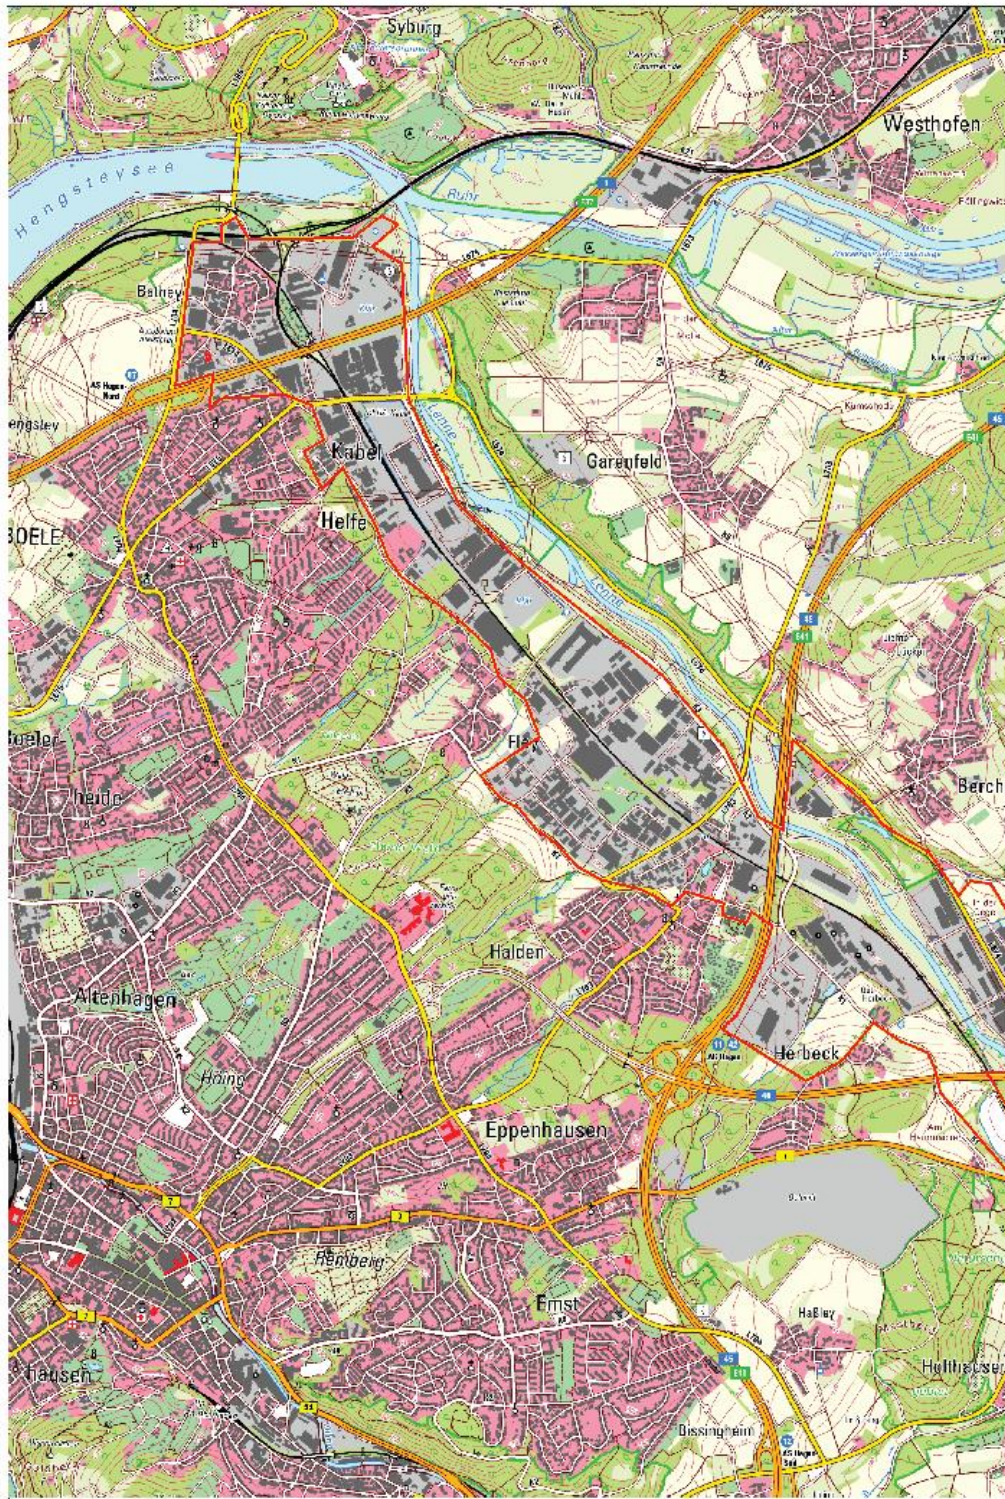

Gewerbegebiet Lennetal nördlich

Kartenausdruck

www.tim-online.nrw.de

1 : 25000

Geobasisdaten der Kommunen und des Landes NRW © Geobasis NRW
Keine amtliche Standardausgabe

Gewerbegebiet Lennetal nördlich

1 : 25000 1.000 m

Geobasisdaten der Kommunen und des Landes NRW © Geobasis NRW
Keine amtliche Standardausgabe