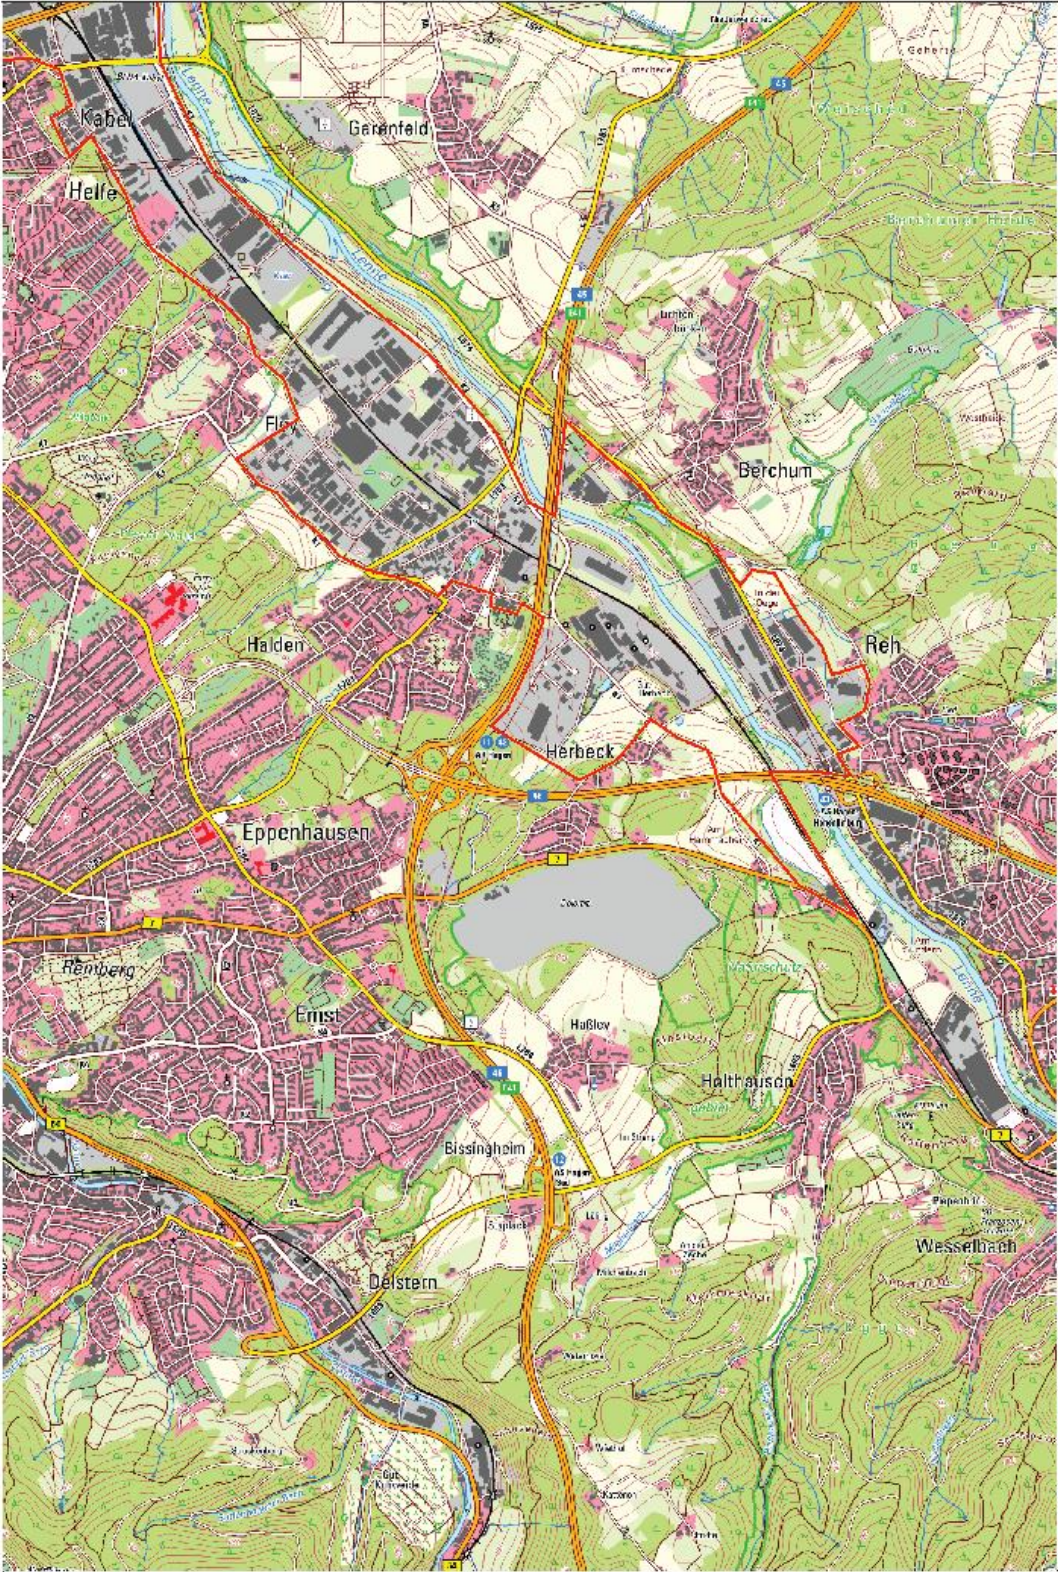

Gewerbegebiet Lennetal nördlich

Kartenausdruck

www.tim-online.nrw.de

1 : 25000

Geobasisdaten der Kommunen und des Landes NRW © Geobasis NRW
Keine amtliche Standardausgabe

Gewerbegebiet Lennetal nördlich

1 : 25000 1.000 m

Geobasisdaten der Kommunen und des Landes NRW © Geobasis NRW
Keine amtliche Standardausgabe